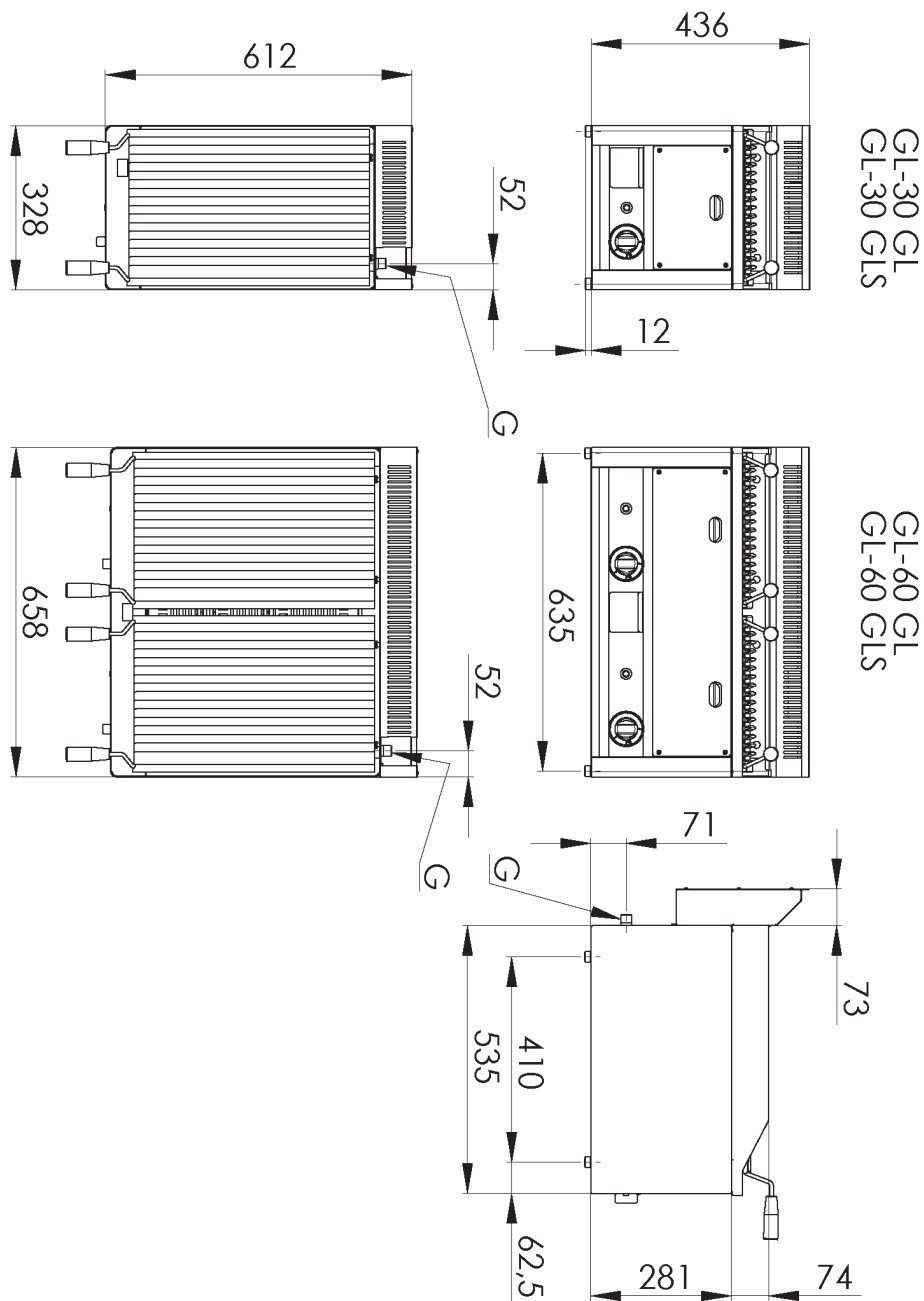

Fiche technique

Caractéristiques du produit

Grill pierre de lave à gaz 31x48 sans soubassement

Modèle	Code SAP	00006246
GL 30 GLS	Groupe d'articles	Grilles et plaques de cuisson

- Taille de la grille [mm x mm]: 312 x 483
- Tiroir de récupération de la graisse: Oui
- Rebord amovible: Non
- Grille amovible: Oui
- Allumage: Piezo

Code SAP	00006246	Poids net [kg]	25.00
Largeur nette [mm]	328	Puissance gaz [kW]	6.500
Profondeur nette [mm]	609	Type de connection gaz	Gaz naturel, propane butane
Hauteur nette [mm]	290	Taille de la grille [mm x mm]	312 x 483

Fiche technique

Dessin technique

Grill pierre de lave à gaz 31x48 sans soubassement

Modèle	Code SAP	00006246
GL 30 GLS	Groupe d'articles	Grilles et plaques de cuisson

Grill pierre de lave à gaz 31x48 sans soubassement

328

3. Profondeur nette [mm]:

609

4. Hauteur nette [mm]:

290

5. Poids net [kg]:

25.00

6. Largeur brute [mm]: